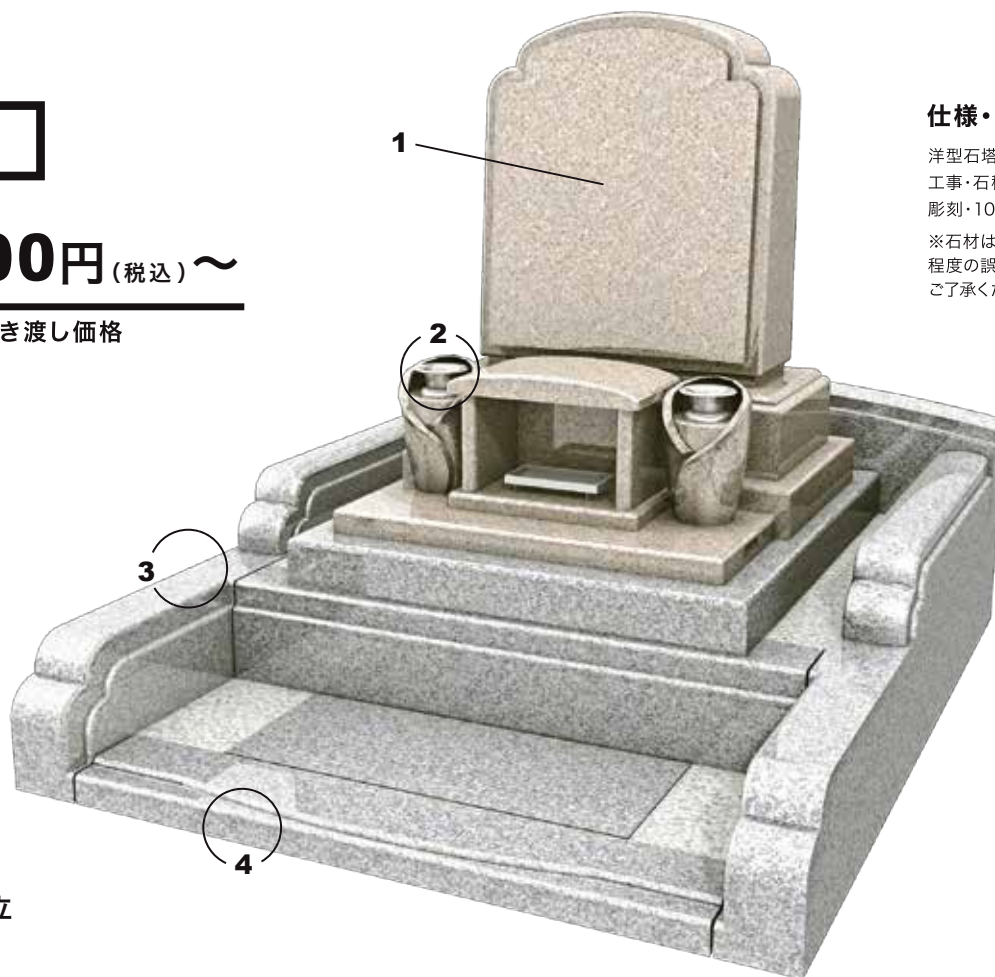

シンプルな中にも華やかさを。

洋型

968,000円(税込)～

完成お引き渡し価格

仕様・寸法図 単位:cm

洋型石塔・外柵(花立・香炉)・基礎工事・石積み工事・耐震免震施工・彫刻・10年保証を含みます。

※石材は自然素材のため±0.5cm程度の誤差が生じます。あらかじめご了承ください。

- 1 装飾型の石碑
- 2 花びら型の花立
- 3 外柵
- 4 曲線を描く入り口

「こちらは、広さ2㎡(1.3m×1.53m)、石種さくら石とG688中目、価格96.8万円(税込)のイメージです」

えらぶポイント

「額飾りで華やかさを演出」

竿石の上部両サイドと外柵の羽目にクローバーのような形状をあしらって、華やかさをプラスしました。

花立は、開きかけた花びらのかたちをモチーフとして優しく穏やかな雰囲気表現しております。

※2㎡の寸法図です。
※さくら石とG688中目を使用したイメージです。