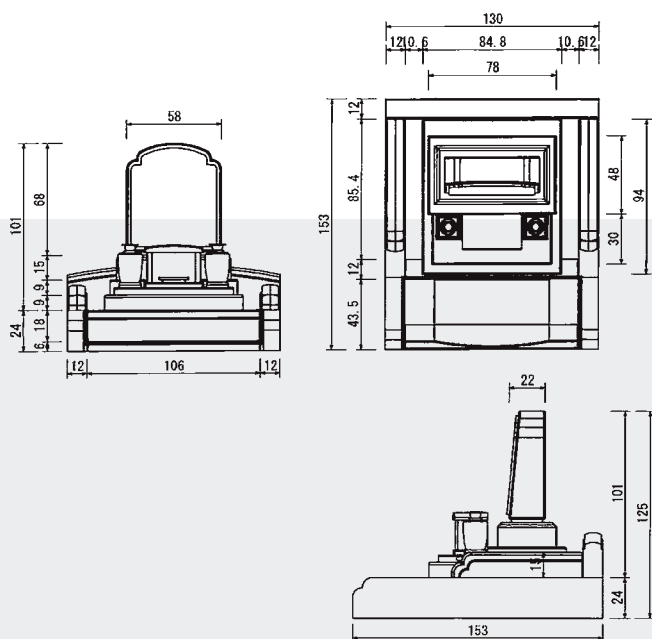

シンプルな中にも華やかさを。

洋型

968,000円(税込)～

完成お引き渡し価格

仕様・寸法図 単位:cm

洋型石塔・外柵(花立・香炉)・基礎工事・石積み工事・耐震免震施工・彫刻・10年保証を含みます。

※石材は自然素材のため±0.5cm程度の誤差が生じます。あらかじめご了承ください。

- 1 装飾型の石碑
- 2 花びら型の花立
- 3 外柵
- 4 曲線を描く入り口

「こちらは、広さ2㎡(1.3m×1.53m)、石種さくら石とG688中目、価格96.8万円(税込)のイメージです」

えらぶポイント

「額飾りで華やかさを演出」

竿石の上部両サイドと外柵の羽目にクローバーのような形状をあしらって、華やかさをプラスしました。

花立は、開きかけた花びらのかたちをモチーフとして優しく穏やかな雰囲気表現しております。

※2㎡の寸法図です。
※さくら石とG688中目を使用したイメージです。