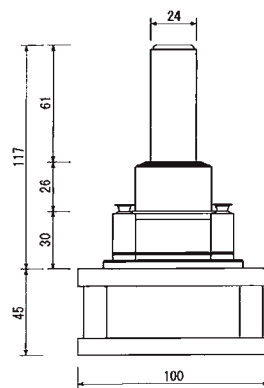

質実剛健。

和型

528,000円 (税込) ~

完成お引き渡し価格

- 1 香箱加工
- 2 亀腹加工
- 3 水垂加工
- 4 花立
- 5 納骨室

「丘カロート」と呼ばれるタイプのお墓です(カロートとは納骨室のこと)。オプションの巻き石(縁石)をまわすと、広い墓地でも見栄えがします。

「こちらは、広さ1㎡(1.0m×1.0m)、石種G688中目、価格52.8万円(税込)のイメージです」

えらぶポイント

「伝統的な昔ながらの和型」

日本の伝統美を体現する、和型のお墓のスタンダード。竿石の香箱加工、上台の亀腹加工など、さりげなく上品なしつらいが施されています。納骨室は丘カロートタイプで広いスペースを確保。拝石には取っ手が付いており、お骨を納める際にとっても便利です。広い敷地の場合には、縁石をまわして敷石を配置することでしっくりくる仕上がりになります。

仕様・寸法図 単位:cm

8寸和型石塔・外柵(花立・香炉)・基礎工事・石積み工事・耐震免震施工・彫刻・10年保証を含みます。
※石材は自然素材のため±0.5cm程度の誤差が生じます。あらかじめご了承ください。

※1㎡の寸法図です。
※G688中目を使用したイメージです。