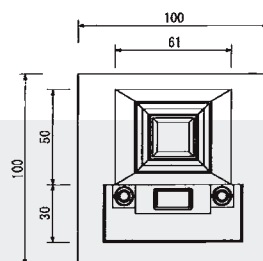

質実剛健。

和型

528,000円 (税込) ~

完成お引き渡し価格

- 1 香箱加工
- 2 亀腹加工
- 3 水垂加工
- 4 花立
- 5 納骨室

「丘カロート」と呼ばれるタイプのお墓です(カロートとは納骨室のこと)。オプションの巻き石(縁石)をまわすと、広い墓地でも見栄えがします。

「こちらは、広さ1㎡(1.0m×1.0m)、石種G688中目、価格52.8万円(税込)のイメージです」

えらぶポイント

「伝統的な昔ながらの和型」

日本の伝統美を体現する、和型のお墓のスタンダード。竿石の香箱加工、上台の亀腹加工など、さりげなく上品なしつらいが施されています。納骨室は丘カロートタイプで広いスペースを確保。拝石には取っ手が付いており、お骨を納める際にとっても便利です。広い敷地の場合には、縁石をまわして敷石を配置することでしっくりくる仕上がりになります。

仕様・寸法図 単位:cm

8寸和型石塔・外柵(花立・香炉)・基礎工事・石積み工事・耐震免震施工・彫刻・10年保証を含みます。
※石材は自然素材のため±0.5cm程度の誤差が生じます。あらかじめご了承ください。

※1㎡の寸法図です。
※G688中目を使用したイメージです。