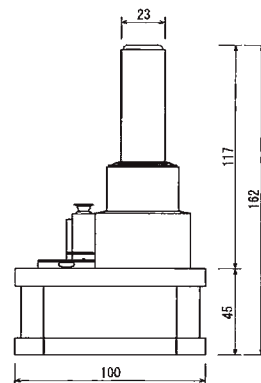

質実剛健。

和型

528,000円 (税込) ~

完成お引き渡し価格

- 1 香箱加工
- 2 亀腹加工
- 3 水垂加工
- 4 花立
- 5 納骨室

「丘カロート」と呼ばれるタイプのお墓です(カロートとは納骨室のこと)。オプションの巻き石(縁石)をまわすと、広い墓地でも見栄えがします。

「こちらは、広さ1㎡(1.0m×1.0m)、石種G688中目、価格52.8万円(税込)のイメージです」

えらぶポイント

「伝統的な昔ながらの和型」

日本の伝統美を体現する、和型のお墓のスタンダード。竿石の香箱加工、上台の亀腹加工など、さりげなく上品なしつらいが施されています。納骨室は丘カロートタイプで広いスペースを確保。拝石には取っ手が付いており、お骨を納める際にとっても便利です。広い敷地の場合には、縁石をまわして敷石を配置することでしっくりくる仕上がりになります。

仕様・寸法図 単位:cm

8寸和型石塔・外柵(花立・香炉)・基礎工事・石積み工事・耐震免震施工・彫刻・10年保証を含みます。
※石材は自然素材のため±0.5cm程度の誤差が生じます。あらかじめご了承ください。

※1㎡の寸法図です。
※G688中目を使用したイメージです。