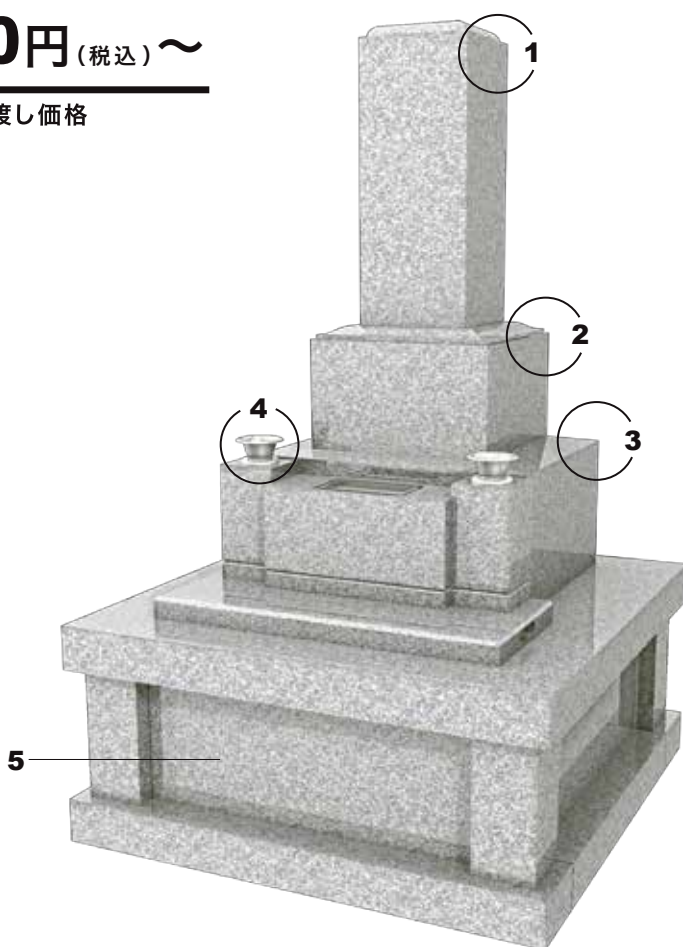

質実剛健。

和型

528,000円 (税込) ~

完成お引き渡し価格

- 1 香箱加工
- 2 亀腹加工
- 3 水垂加工
- 4 花立
- 5 納骨室

「丘カロート」と呼ばれるタイプのお墓です(カロートとは納骨室のこと)。オプションの巻き石(縁石)をまわすと、広い墓地でも見栄えがします。

「こちらは、広さ1㎡(1.0m×1.0m)、石種G688中目、価格52.8万円(税込)のイメージです」

えらぶポイント

「伝統的な昔ながらの和型」

日本の伝統美を体現する、和型のお墓のスタンダード。竿石の香箱加工、上台の亀腹加工など、さりげなく上品なしつらいが施されています。納骨室は丘カロートタイプで広いスペースを確保。拝石には取っ手が付いており、お骨を納める際にとっても便利です。広い敷地の場合には、縁石をまわして敷石を配置することでしっくりくる仕上がりになります。

仕様・寸法図 単位:cm

8寸和型石塔・外柵(花立・香炉)・基礎工事・石積み工事・耐震免震施工・彫刻・10年保証を含みます。
※石材は自然素材のため±0.5cm程度の誤差が生じます。あらかじめご了承ください。

※1㎡の寸法図です。
※G688中目を使用したイメージです。