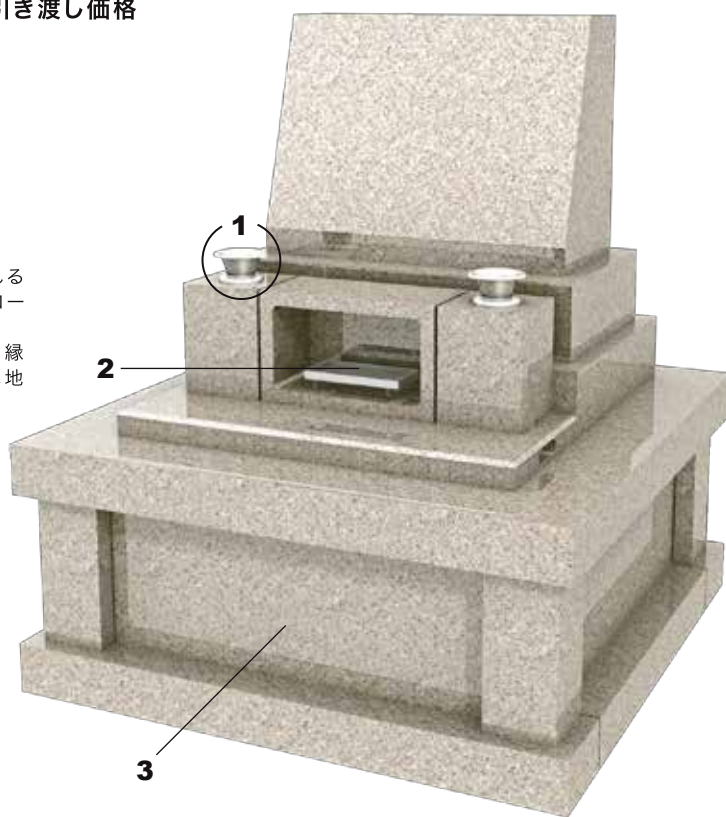

シンプルだけど力強い
お手入れ簡単なお墓。

洋型

528,000円(税込)～

完成お引き渡し価格

- 1 花立
- 2 線香皿
- 3 納骨室

「丘カロート」と呼ばれるタイプのお墓です(カロートとは納骨室のこと)。オプションの巻き石(縁石)をまわすと、広い墓地でも見栄えがします。

「こちらは、広さ1㎡(1.0m×1.0m)、石種さくら石、価格52.8万円(税込)のイメージです」

えらぶポイント

「地震に強くお手入れも簡単」

重心が低く安定感があり、広い彫刻スペースのある竿石が人気のデザインです。全体の高さは1mほどなので、女性でも上部まで手が届くため、拭き掃除やお水掛けも楽にできます。雨に濡れることのない屋根付きの香炉、丘カロートタイプの広い納骨室など、シンプルな中に細やかな工夫が行き届いた人気のプランです。

仕様・寸法図 単位:cm

洋型石塔・外柵(花立・香炉)・基礎工事・石積み工事・耐震免震施工・彫刻・10年保証を含みます。

※石材は自然素材のため±0.5cm程度の誤差が生じます。あらかじめご了承ください。

※1㎡の寸法図です。

※さくら石を使用したイメージです。