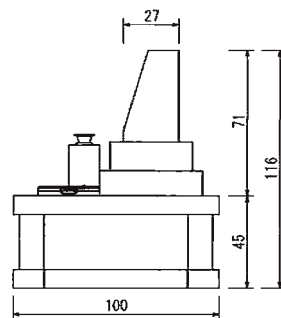

「地震に強くお手入れも簡単」

重心が低く安定感があり、広い彫刻スペースのある竿石が人気のデザインです。全体の高さは1mほどなので、女性でも上部まで手が届くため、拭き掃除やお水掛けも楽にできます。雨に濡れることのない屋根付きの香炉、丘カロートタイプの広い納骨室など、シンプルな中に細やかな工夫が行き届いた人気のプランです。

仕様・寸法図 単位:cm

洋型石塔・外柵(花立・香炉)・基礎工事・石積み工事・耐震免震施工・彫刻・10年保証を含みます。

※石材は自然素材のため±0.5cm程度の誤差が生じます。あらかじめご了承ください。

※1㎡の寸法図です。

※さくら石を使用したイメージです。