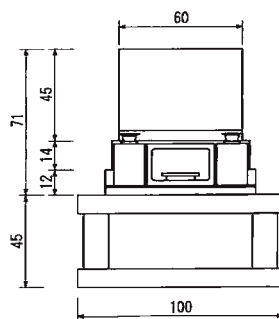

「地震に強くお手入れも簡単」

重心が低く安定感があり、広い彫刻スペースのある竿石が人気のデザインです。全体の高さは1mほどなので、女性でも上部まで手が届くため、拭き掃除やお水掛けも楽にできます。雨に濡れることのない屋根付きの香炉、丘カロートタイプの広い納骨室など、シンプルな中に細やかな工夫が行き届いた人気のプランです。

仕様・寸法図 単位:cm

洋型石塔・外柵(花立・香炉)・基礎工事・石積み工事・耐震免震施工・彫刻・10年保証を含みます。

※石材は自然素材のため±0.5cm程度の誤差が生じます。あらかじめご了承ください。

※1㎡の寸法図です。

※さくら石を使用したイメージです。