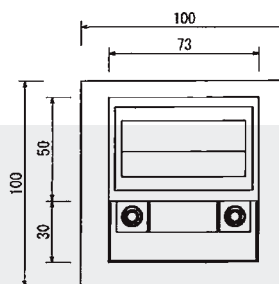

シンプルだけど力強い
お手入れ簡単なお墓。

洋型

528,000円(税込)～

完成お引き渡し価格

- 1 花立
- 2 線香皿
- 3 納骨室

「丘カロート」と呼ばれるタイプのお墓です(カロートとは納骨室のこと)。オプションの巻き石(縁石)をまわすと、広い墓地でも見栄えがします。

「こちらは、広さ1㎡(1.0m×1.0m)、石種さくら石、価格52.8万円(税込)のイメージです」

えらぶポイント

「地震に強くお手入れも簡単」

重心が低く安定感があり、広い彫刻スペースのある竿石が人気のデザインです。全体の高さは1mほどなので、女性でも上部まで手が届くため、拭き掃除やお水掛けも楽にできます。雨に濡れることのない屋根付きの香炉、丘カロートタイプの広い納骨室など、シンプルな中に細やかな工夫が行き届いた人気のプランです。

仕様・寸法図 単位:cm

洋型石塔・外柵(花立・香炉)・基礎工事・石積み工事・耐震免震施工・彫刻・10年保証を含みます。

※石材は自然素材のため±0.5cm程度の誤差が生じます。あらかじめご了承ください。

※1㎡の寸法図です。

※さくら石を使用したイメージです。